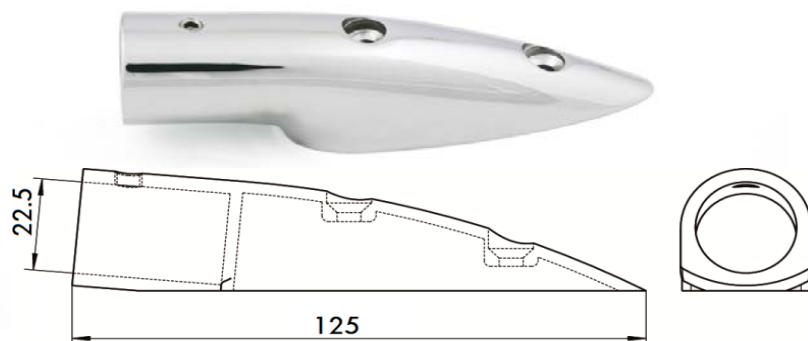

ART. 8214

Supporto terminale corrimano 5° 1/2, femmina in microfusione, lucidi aisi 316 / A4

*Boat handrail end fitting 5° 1/2, investment casting, polished aisi 316 / A4*

Codice Articolo Number	Item	 Box	 Master carton
82142200004		5	30

Attenzione!!! Le dimensioni riportate nelle schede tecniche, possono subire variazioni minime da lotto a lotto e a seconda della produzione.

In particolare, non praticare i fori prima di ricevere il prodotto.

*Pay attention!! The dimensions shown in the data sheets are subject to minimal variations (different production line batch).*

*In particular, do not drill the holes before receiving the product.*